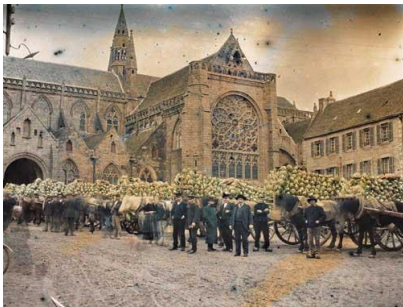

Digigraphie en 30x40

Mme Caudal en costume d'Auray.

Port Navalo, Morbihan, 23 avril 1924.
Autochrome 12 x 9 cm, Georges Chevalier, inv. A 41 144
Archives de la Planète
© Musée Albert-Kahn – département des Hauts-de-Seine
Reproduction interdite

Marché aux choux sur la place de la cathédrale.

Saint-Pol-de-Léon, Finistère, vers 1912.
Autochrome 9 x 12 cm, opérateur non identifié, inv. A 69 453 X
Archives de la Planète
© Musée Albert-Kahn – département des Hauts-de-Seine
Reproduction interdite

La petite chapelle Sainte-Barbe.

Roscoff, Finistère, 6 avril 1920.
Autochrome 9 x 12 cm, Georges Chevalier, inv. A 20 844
Archives de la Planète
© Musée Albert-Kahn – département des Hauts-de-Seine
Reproduction interdite

L'Odet avec au fond la cathédrale Saint-Corentin.

Quimper, Finistère, 9 mars 1920.
Autochrome 9 x 12 cm, Georges Chevalier, inv. A 20 392
Archives de la Planète
© Musée Albert-Kahn – département des Hauts-de-Seine
Reproduction interdite