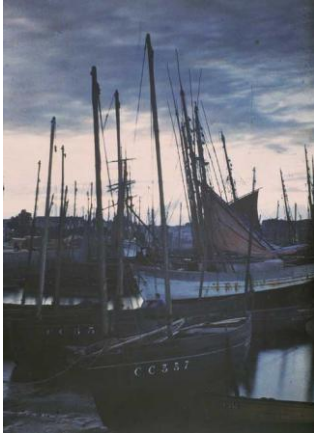

La petite chapelle Sainte-Barbe.

Roscoff, Finistère, 6 avril 1920.
Autochrome 9 x 12 cm, Georges Chevalier, inv. A 20 844
Archives de la Planète
© Musée Albert-Kahn – département des Hauts-de-Seine
Reproduction interdite

Pêcheur regardant la mer.

Non localisé, vers 1909-1912.
Autochrome 12 x 9 cm, Gustave Gain, inv. 89.464
© MIMDI, collection privée
Reproduction interdite

Enfilade de bateaux de pêche.

Audierne, Finistère, vers 1909-1912.

Autochrome 12 x 9 cm, Gustave Gain, inv. 89.82

© MIMDI, collection privée

Reproduction interdite

Bateaux au port.

Concarneau, Finistère, vers 1911.

Autochrome 12 x 9 cm, Jules Gervais-Courtellemont, Inv. A 717